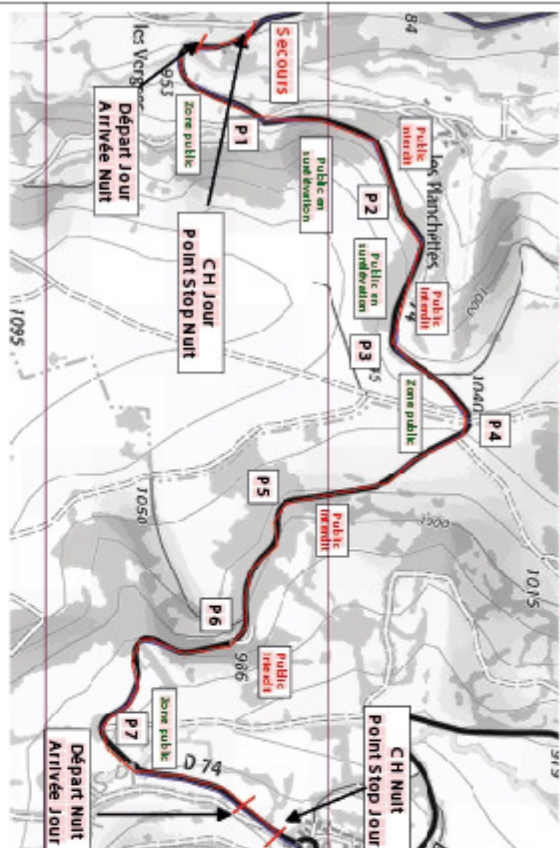

ES Coheix - 2.9km

ES Bessat - 3km - D74

Le Mot d'Auvergne Moto Sport

Tout bonne journée à Gelles.

Boucherie

Charcuterie Artisanale

POULET CUIT (sur commande)

Quentin & Laetitia CHIGOT

43, Le Bourg
63740 - GELLES
Tél : 04 73 88 43 19

- CARBURANT
- DEPOT DE PAIN
- NOS SPECIALITEES
FROMAGES D'Auvergne
FRUITS ET LEGUMES

SARL COMBRE 63740 GELLES 04/73/87/80/24
HORRAIRE DU LUNDI AU SAMEDI
7h-12h30 et 14h - 19h30
DIMANCHE 7h - 12h30

GRAVURE SENOTIER