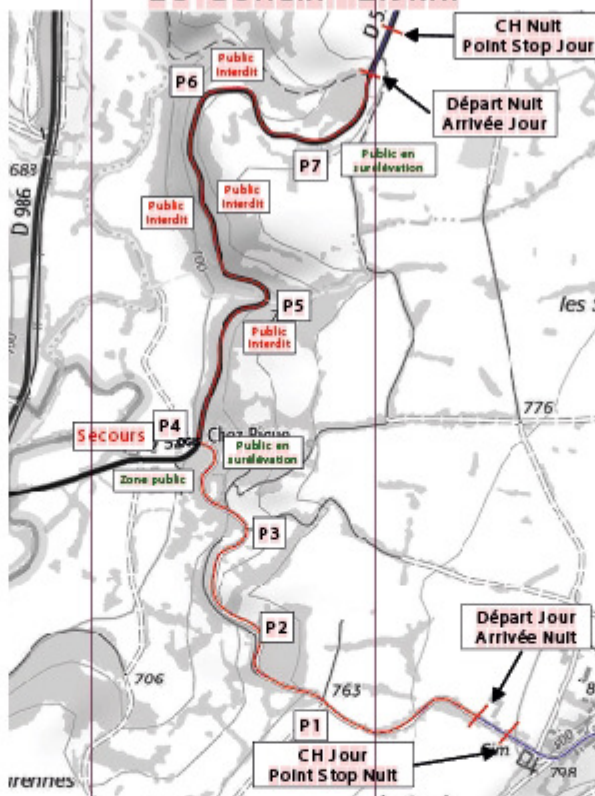

ES Coheix - 2.9km

ES Bessat - 3km - D74

Le Mot d'Auvergne Moto Sport

Tout bonne journée à Gelles.

Boucherie

Charcuterie Artisanale

POULET CUIT (sur commande)

Quentin & Laetitia CHIGOT

43, Le Bourg
63740 - GELLES
Tél : 04 73 88 43 19

- CARBURANT
- DEPOT DE PAIN
- NOS SPECIALITEES
FROMAGES D'Auvergne
FRUITS ET LEGUMES

SARL COMBRE 63740 GELLES 04/73/87/80/24
HORRAIRE DU LUNDI AU SAMEDI
7h-12h30 et 14h - 19h30
DIMANCHE 7h - 12h30

GRAVURE SENOTIER