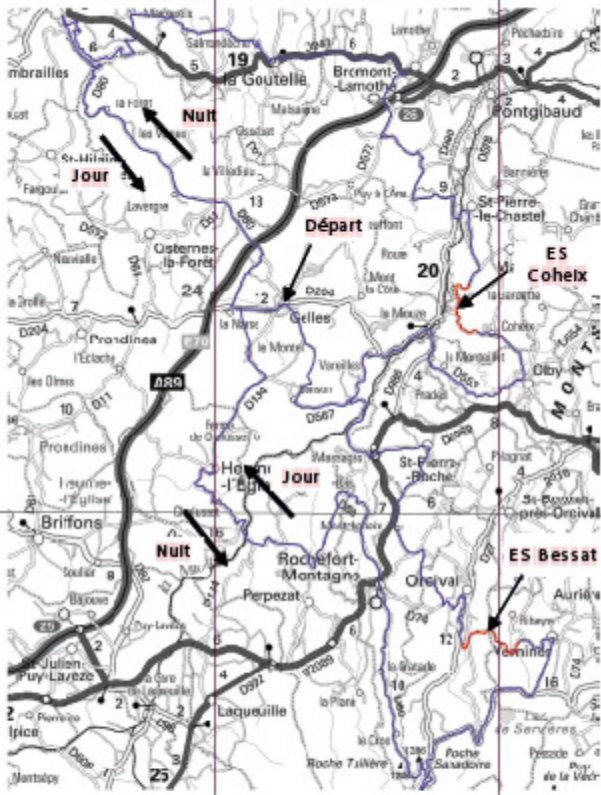

Rallye des volcans 2017

C.G. MECANIC
Christian Gardoin
Le Buisson - 63140 Charbonnières-les-Vallées - 0473878780

Boulangerie pâtisserie
Christine & José Ferreira
Ruelle de Charcot
1034 St-Basile - 63000 Clermont
0473878006

TRIMAX
Tél : 09 65 23 95 04
Mail : ma@trimax-moto.com

ETS GOURDY

63740 GELLES
Commerces de Restaux

Bureaux : 04 73 87 80 10
04 73 87 86 18

- Luc... 06 06 04 23 48
- J-Marc... 06 06 00 07 00
- Serge... 06 06 00 22 25
- Félicie... 06 67 36 02 33

Mobylix
Samed 7 Octobre 2017

EARL du Puy de Banson
63740 GELLES

Yours Fronsac-BLANC LAZ
04 73 87 80 10
04 73 87 86 18
Thierry : 07 66 46 97 43
www.earl-de-banson.com
info@earl-de-banson.com

Liste des Engagés (pairs) au 09/08/17